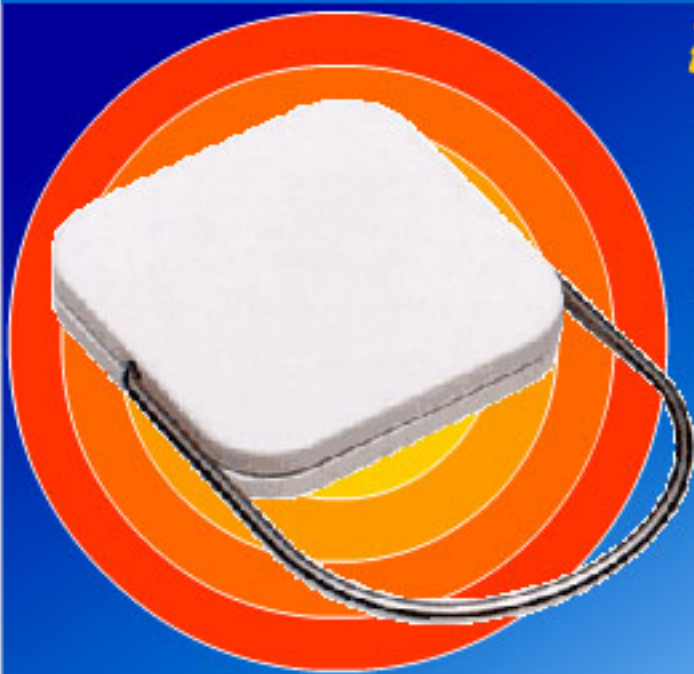

TELEFONA SUBITO 800-865468

- **il Vostro marchio STAMPATO, è incluso nel prezzo** •

PORTACHIVI "CLAC"

**2.000 pezzi
a soli € 0,25 cad.**
~~anziché € 0,45 cad.~~

TRASPORTO OMAGGIO

...CONSEGNA RAPIDISSIMA

tutti i prezzi si intendono Iva esclusa

- **prenotare è facile**
- telefona subito 800-865468** •

- **oppure scrivi a: info@articolipubblicitari.it** •

art. PB 24102 Portachiavi "Clac"

materiale ABS di colore bianco, anello portachiavi in metallo, chiusura con doppio clac.